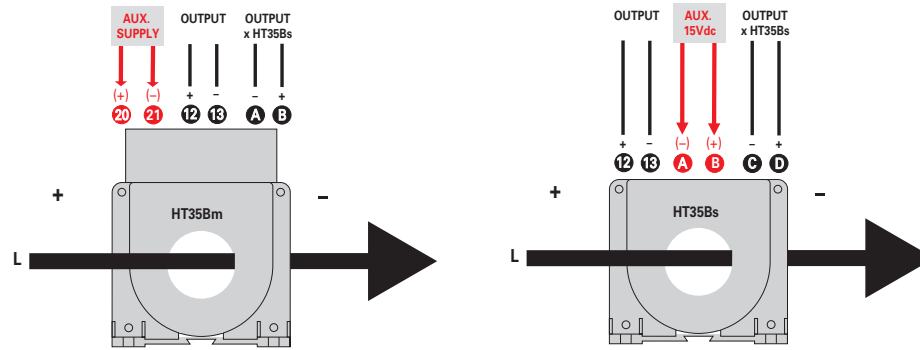

HT35Bm • HT35Bs 10782231

Cod. HT1BM.... - HT1BS....

IME 
ISTRUMENTI MISURE ELETTRICHE SpA

Via Travaglia 7
20094 CORSICO (MI)
ITALIA
Tel. +39 02 44 878.1
www.imeitaly.com
info@imeitaly.com

04/12

10

Portate selezionabili
 Selectable ranges
 Calibres selectionnables
 Wählbare Messbereiche

I_b	
0	= 10A
1	= 20A
2	= 30A
3	= 40A
4	= 50A
5	= 60A
6	= 70A
7	= 80A
8	= 90A
9	= 100A