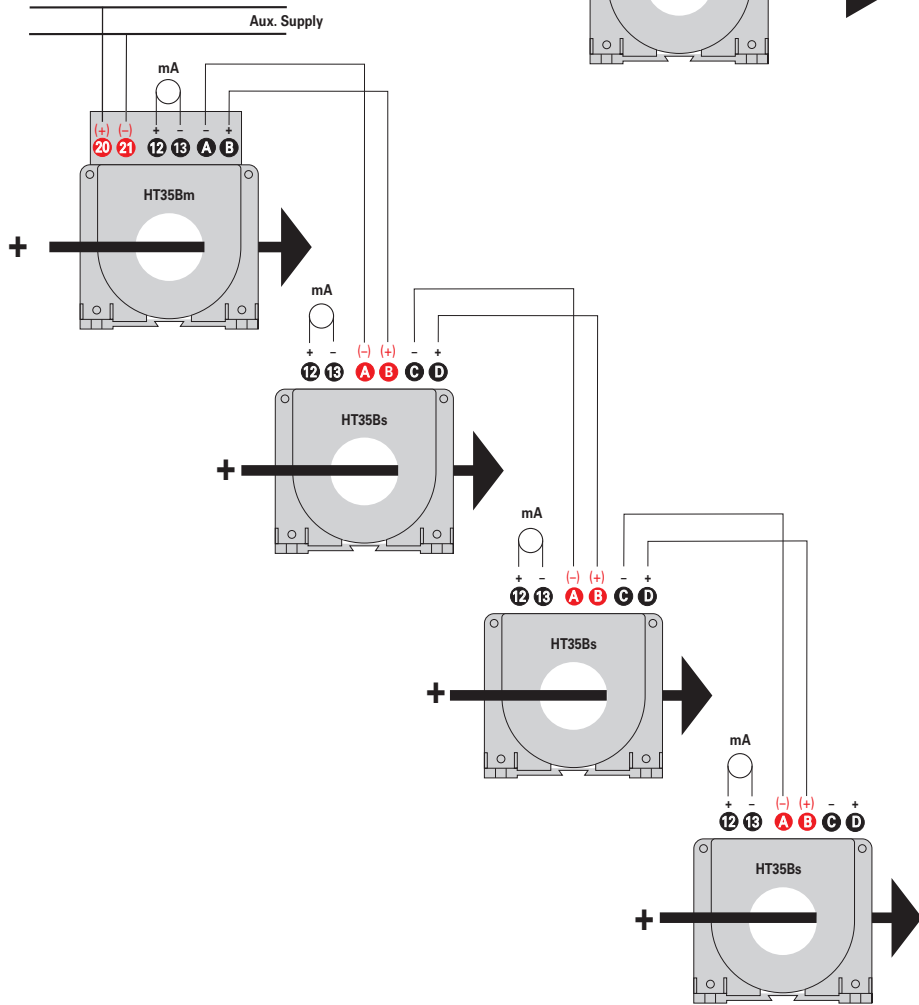

HT35Bm • HT35Bs 10782231

Cod. HT1BM.... - HT1BS....

IME 
ISTRUMENTI MISURE ELETTRICHE SpA

Via Travaglia 7
20094 CORSICO (MI)
ITALIA
Tel. +39 02 44 878.1
www.imeitaly.com
info@imeitaly.com

04/12

10

Portate selezionabili
 Selectable ranges
 Calibres selectionnables
 Wählbare Messbereiche

I_b	
0	= 10A
1	= 20A
2	= 30A
3	= 40A
4	= 50A
5	= 60A
6	= 70A
7	= 80A
8	= 90A
9	= 100A